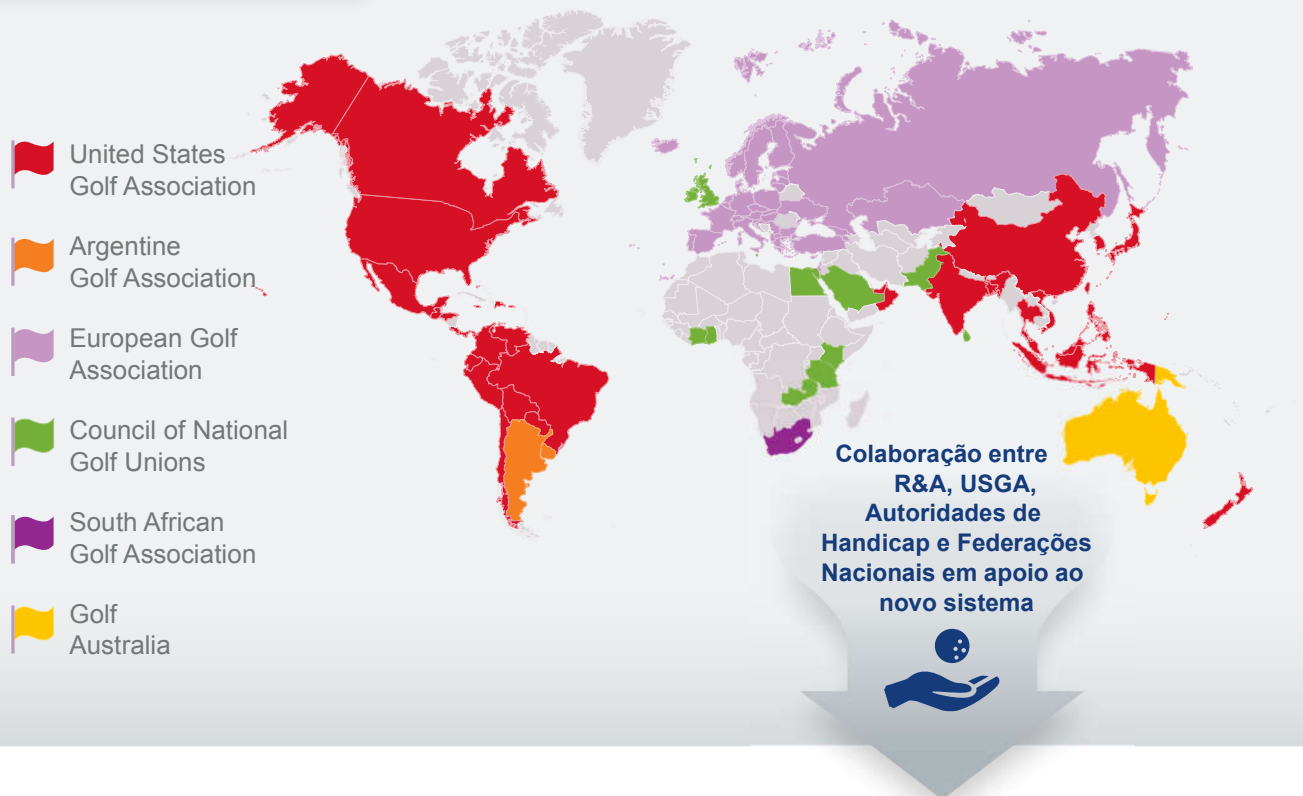

Um Sistema de Handicap Mundial para o Golfe

Um sistema de handicap único, moderno, equitativo e que proporciona handicaps portáteis a todos os golfistas.

Panorama Atual

Os seis principais sistemas de handicap atualmente em funcionamento.

Sistema de Handicap Mundial (WHS)

Ao encontro de um sistema de handicap, novo e único para o mundo, administrado localmente pelas federações nacionais.